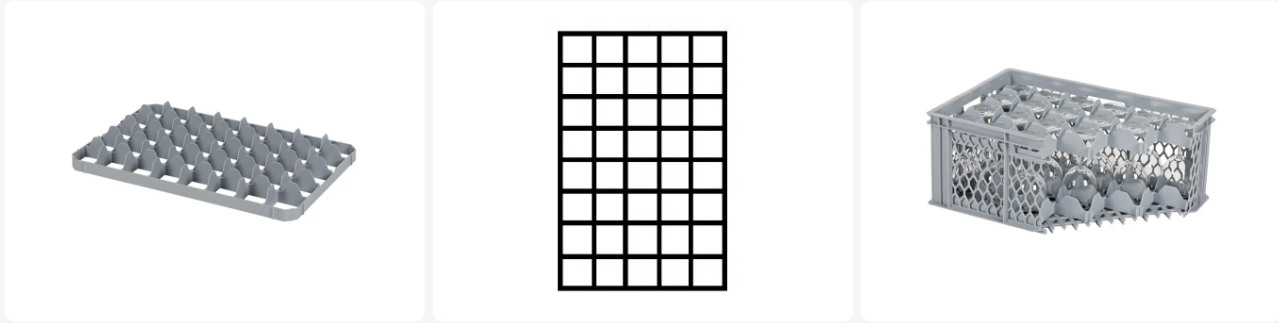

Artikelnummer: 30.40.O

Untere Facheinteilung 40 Fächer - BASIC Gläserbehälter - Fachgröße 69 x 67 mm

Produkteigenschaften

Uitwendig (LxBxH) 565 x 365 x 55 mm

Material PP

Artikelnummer 30.40.O

Gewicht (kg) 0,52 kg

Farbe Grau

EAN 7424900442426

Maximaler Ø Glas 65

Alternatieve artikelen