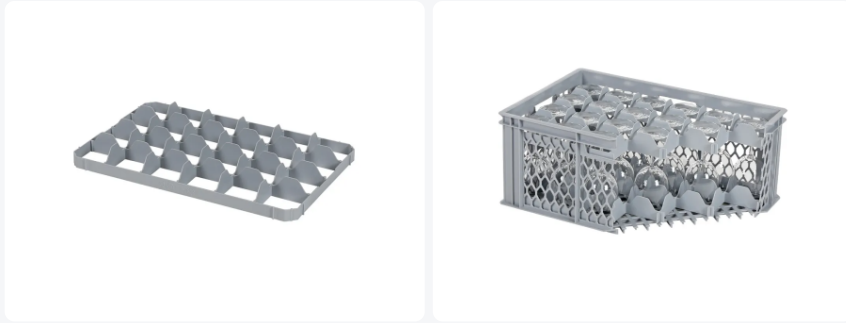

Artikelnummer: 30.24.O

Untere Facheinteilung 24 Fächer - BASIC Gläserbehälter - Fachgröße 90 x 86 mm

Produkteigenschaften

Uitwendig
(LxBxH) 565 x 365 x 55 mm

Material PP

Artikelnummer 30.24.O

Gewicht (kg) 0,2 kg

Farbe Grau

EAN 7424909433418

Maximaler Ø
Glas 85

Alternatieve artikelen