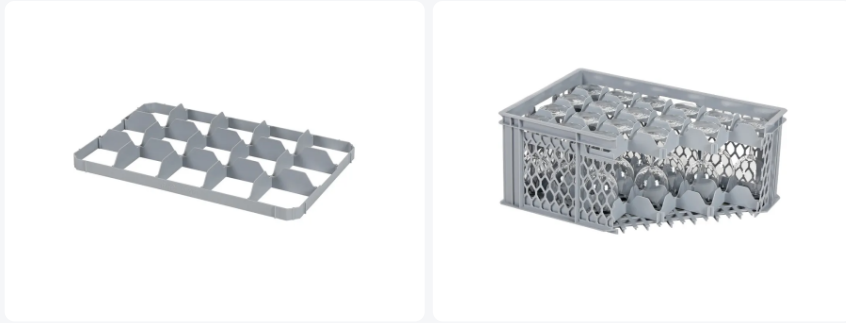

Artikelnummer: 30.15.O

Untere Facheinteilung 15 Fächer - BASIC Gläserbehälter - Fachgröße 116 x 109 mm

Produkteigenschaften

Uitwendig
(LxBxH) 565 x 365 x 55 mm

Material PP

Artikelnummer 30.15.O

Gewicht (kg) 0,46 kg

Farbe Grau

EAN 7424902730729

Maximaler Ø
Glas 106

Alternatieve artikelen