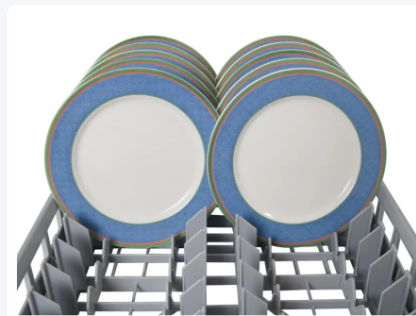

# Tellerkorb 600 x 500 mm - für 22 große Teller

## Produkteigenschaften

Uitwendig (LxBxH)	600 x 500 x 120 mm
Inwendig (LxBxH)	570 x 470 x 85 mm
Handgriffe	Offen, für mehr Komfort
Seitenwände	Offen, für optimale Spülresultate und schnelleres Trocknen
Material	PP
Artikelnummer	50.XLP
Gewicht (kg)	2,2 kg
Temp. Beständigkeit	-30°C bis +80°C
Farbe	Grau
Boden	Durchbrochen und extra verstärkt, deshalb für den Gebrauch in Bandspülmaschinen mit Transporthaken geeignet
EAN	7424908599566

## Eigenschaften

**Geeignet für 22 Speiseteller, Ø 250-285 mm; eine gemischte Beladung von Speisetellern und Suppentellern in einem Korb ist ebenfalls möglich**

**Berührungslose Positionierung der Teller im Korb, auch bei voll beladenen Körben**

## Beschreibung

Tellerkorb (600 x 500 x H 120 mm). Geeignet für 22 große Teller Ø 250-285 mm. Außerdem ist eine Befüllung mit gemischten tiefen und platten Tellern im Korb möglich. Der spezielle Korbentwurf verhindert ein Klappern der Teller während des Spülvorgangs, auch bei voller Beladung. Die Seitenwände und der Boden haben eine offene Konstruktion für ein optimales Spülresultat und eine schnellere Trocknung.