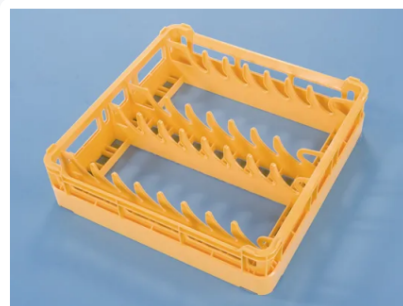

# Tellerkorb 500 x 500 mm - für 15 große Teller

## Produkteigenschaften

|                     |   |
|---------------------|---|
| Uitwendig (LxBxH)   | 500 x 500 x 132 mm  |
| Handgriffe          | Öffen   |
| Seitenwände         | Offen, für optimale Spülresultate und einen schnelleren Trocknungsprozess   |
| Material            | PP  |
| Artikelnummer       | 50.P.15   |
| Temp. Beständigkeit | -30°C bis +80°C   |
| Farbe               | Gelb  |
| Boden               | Offen und extra verstärkt, dadurch geeignet für hohe Belastungen und den Einsatz in Korbtransportmaschinen mit Transporthaken |
| EAN                 | 7424903475483   |

## Eigenschaften

Für müheloses Entfernen von Speiseresten und ein gutes Spülresultat

Mit versetzten Fingerschlitz

Geeignet für 15 große Teller von Ø 180 mm bis Ø 320 mm

Mit einer komplett offenen Bodenstruktur

## Beschreibung

Gelber Tellerkorb (500 x 500 x H 132 mm) für 15 große Teller. Der Tellerkorb hat versetzte Aufnahmen für 15 große Teller in einer festen Anordnung. Flache oder tiefe Teller mit einem Durchmesser zwischen 180 mm und 320 mm können mit diesem gelben Tellerkorb gespült werden. Die offene Konstruktion sorgt für optimale Spülresultate und einen schnelleren Trocknungsprozess. Durch die sehr offene Bodenkonstruktion des gelben Tellerkorbs werden Speisereste problemlos entfernt.