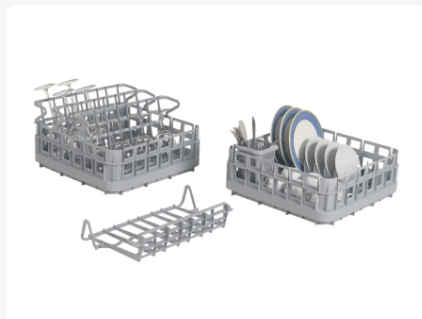

# Starterset 400 x 400 mm - für Spülmaschinen 400 x 400 mm

## Produkteigenschaften

Uitwendig (LxBxH)	400 x 400 x 145 mm
Handgriffe	Offen
Seitenwände	Offen, für ein optimales Spülergebnis und eine schnellere Trocknung
Material	PP
Artikelnummer	50.SET.4040.1
Temp. Beständigkeit	-30°C bis +80°C
Farbe	Grau
Boden	Grobmaschig durchbrochen
EAN	7424918938904

## Eigenschaften

Das Starterset wird aus zwei Bistrokörben (50.R.390), einem Tellereinsatz 50.PI.400, einem Besteckköcher 50.CBS.0 und vier Glaseinsatzgestellen 50.GR.400 zusammengestellt.

## Beschreibung

Das Starterset 400 x 400 mm ist ein unverzichtbares Paket, das entwickelt wurde, um Geschirrspüler mit einer Größe von 400 x 400 mm für eine effiziente Reinigung von Glaswaren, Geschirr und Besteck auszustatten. Dieses umfassende Kit enthält zwei Bistrokörbe (400 x 400 x H 145 mm), die ausreichend Platz bieten, um verschiedene Gegenstände unterzubringen. Darüber hinaus verfügt es über ein Teller-Einsatzregal 50.PI.400, das ideal ist, um Teller während des Spülzyklus sicher zu halten. Darüber hinaus enthält das Kit einen Besteckbehälter 50.CBS.0, der sicherstellt, dass Besteckartikel organisiert und getrennt gehalten werden, um gründlich gereinigt zu werden. Um den Spülprozess weiter zu optimieren, sind vier Glas-Einsatzregale 50.GR.400 enthalten, die es ermöglichen, Gläser sicher zu positionieren, um eine effektive Reinigung ohne Beschädigungsrisiko zu ermöglichen. Insgesamt bietet das Starterkit 400 x 400 mm eine praktische und komplette Lösung für Betriebe, die eine Grundausstattung für ihre Geschirrspüler mit den Abmessungen 400 x 400 mm benötigen. Ob in Restaurants, Cafés oder anderen gastronomischen Betrieben eingesetzt, bietet dieses Kit die erforderlichen Werkzeuge, um strahlend sauberes Glaswaren, Geschirr und Besteck zu erhalten und einen hygienischen und effizienten Spülprozess zu gewährleisten.