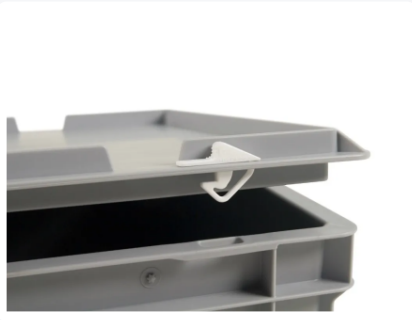

## Produkteigenschaften

Uitwendig (LxBxH) 40 x 9 x 30 mm

Material PP

Artikelnummer 30.SNAP

Gewicht (kg) 0,005 kg

Farbe Weiß