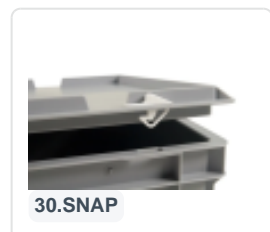

Geschikte accessoires