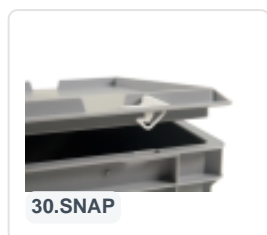

Geschikte accessoires