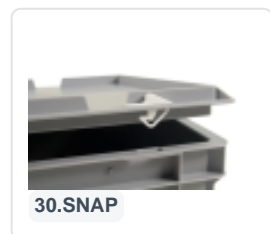

Geschikte accessoires