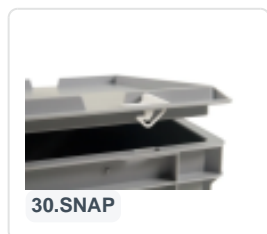

Geschikte accessoires