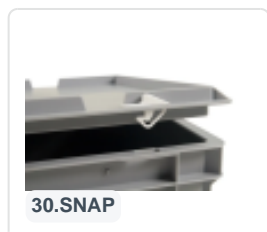

Geschikte accessoires