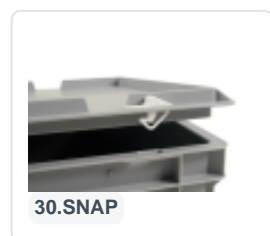

30.SCHARNIER

Geschikte accessoires

30.SNAP