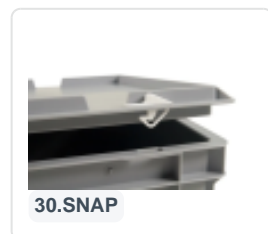

30.SCHARNIER

Geschikte accessoires

30.SNAP