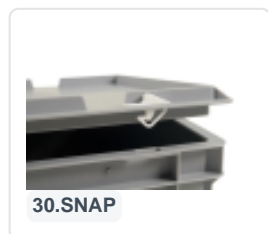

30.SCHARNIER

Geschikte accessoires

30.SNAP