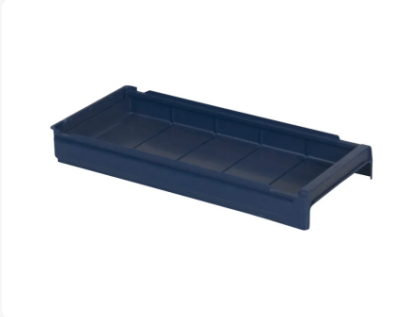

Artikelnummer: 9133.760

Regalkasten aus Kunststoff - 600 x 230 x H 100 mm

Produkteigenschaften

Gewicht (kg)	0,7 kg
Außenmaße (L x B x H)	600 x 230 x 100 mm
Temp. Beständigkeit	-20°C bis +80°C
Inhalt	10.2 Liter
Farbe	Blau
Material	PP
Boden	Geschlossen
Seitenwände	Geschlossen
EAN	7424901533536
Marke	Schoeller Allibert
Innenmaße (L x B x H)	560 x 222 x 87 mm

Eigenschaften

Regalkästen aus der 9100-Serie verfügen über eine Aussparung an der Rückseite für den Einsatz in Regalsystemen.

Auch für die Einrichtung von Regalschränken zur übersichtlichen Kleinteilelagerung.

Aus robustem und schlagfestem Kunststoff.

Querteiler können frontal und an der Oberseite mit Aufklebern ausgestattet werden.