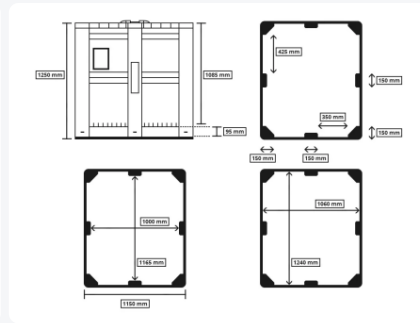

# MAXI BOX Kunststoff Palettenbox - 1300 x 1150 mm - geschlossen - auf 3 Kufen - Blau

## Produkteigenschaften

Uitwendig (LxBxH)	1300 x 1150 x 1250 mm
Inwendig (LxBxH)	1240 x 1060 x 1085 mm
Inhalt	1400 Liter
Seitenwände	Geschlossen
Material	HDPE
Artikelnummer	25.1400.BL.3
Gewicht (kg)	72 kg
Farbe	Blau
Boden	Geschlossen, verstärkt
Max. Ladekapazität pro Kiste	1000 kg
Max. Stapelbelastung statisch	7000 kg

## Eigenschaften

Wände der Maxibox sind an der Außenseite verstärkt.

Die Innenwände der Maxibox sind flach.

Beide Längsseiten der Maxibox sind mit einem Etikettenhalter ausgestattet.

## Beschreibung

MAXI BOX Kunststoff-Palettenbox (1300 x 1150 x H 1250 mm - 1400 Liter). Lebensmittelechte Kunststoff-Palettenbox auf drei Palettenkufen mit geschlossenen Seitenwänden und Boden. Die Kunststoff-Palettenbox ist mit flachen Innenwänden ausgestattet, die an der Außenseite verstärkt sind. Eine hervorragende Kunststoff-Palettenbox für wirklich große Volumina. Die Palettenbox ist nicht für die langfristige Lagerung von Flüssigkeiten geeignet.