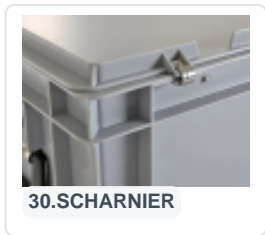

Beschreibung

Blauer Kunststoff Koffer 400 x 300 mm. Der Koffer besteht aus einem Kunststoff Stapelbehälter mit einem Scharnierdeckel, zwei Schnappverschlüssen und zwei an beiden Schmalseiten montierten Koffergriffen. Dadurch ist es möglich, den abgeschlossenen Koffer staubfrei und vorallem sicher zu transportieren. Der Koffer ist mit allen anderen Euronorm Koffern und Stapelbehälter kompatibel. Euronorm Koffer können ohne Probleme auf unseren Euronorm Fahrgestellen, Rollbehältern oder Kunststoff Europaletten transportiert werden. Außerdem können Schaumstoffeinteilungen als Zubehör in verschiedenen Varianten geliefert werden. Für weitere Informationen über Schaumstoffeinteilungen nehmen Sie bitte Kontakt mit einem unserer Produktspezialisten auf: Telefonnummer +49 (0) 2822 9778-55.

Geschikte accessoires