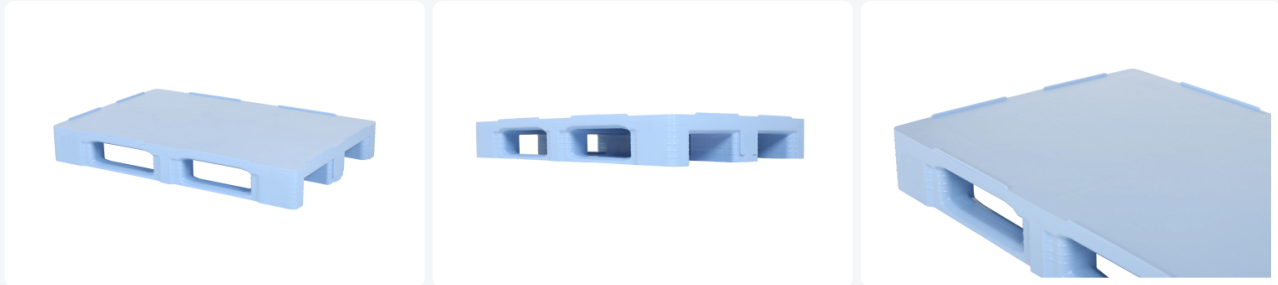

Artikelnummer: 87065301

Bedrukking mogelijk

Kunststoff Europalette - TC1 - 1200 x 800 mm (mit Rand) - Reinraumpalette - blau

Produkteigenschaften

Uitwendig (LxBxH)	1200 x 800 x 160 mm
Dynamische Tragfähigkeit (kg)	1500 kg
Material	HDPE
Artikelnummer	87065301
Gewicht (kg)	18 kg
Temp. Beständigkeit	-30°C bis +40°C / kurzzeitig bis +90°C
Farbe	Blau
EAN	7424915316392
Statische Tragfähigkeit	7500 kg
Randhöhe	7 mm
Tragfähigkeit in Regalen	1000

Mit umlaufendem Rand gegen Abgleiten von Ladegut und von Leerplatten untereinander.

Sämtliche Kufen der TC Paletten beidseitig mit Anfahrshrägen für rundum optimalen Einsatz von Flurförderzeugen.

Die Anbindungen zwischen Füßen und Kufen und Füßen und Palettendeck sind extra verstärkt. Bruchschäden an diesen empfindlichen Stellen werden dadurch auf ein Minimum beschränkt.

Intelligente Formgebung der Füße, für mehr Halt von Wickel- und Stretchfolie.

Beschreibung

Europalette im Format 1200 x 800 mm mit einer Höhe von 160 mm. Hergestellt aus lebensmittelechtem Kunststoff. Die Palette ist vollständig glatt und hygienisch ausgeführt und daher besonders geeignet für die Lebensmittelverarbeitung. Mit 3 Palettenlängsträgern und hochstehenden Kanten rundherum (7 mm) auf dem Palettenboden. Durch die hochstehenden Kanten wird das Abrutschen der Ladung und das Gleiten leerer Paletten vermieden. Die Unterseite der Blöcke ist geschlossen und die Längsträger sind mit Verstärkungsrippen ausgestattet. Die Ober- und Unterseite des Palettenbodens sind vollständig glatt und geschlossen, ohne externe Rippenstrukturen. Die Übergänge von den Blöcken zu den Längsträgern und zum Palettenboden sind zusätzlich verstärkt. Dadurch wird die Bruchgefahr an diesen empfindlichen Stellen minimiert.