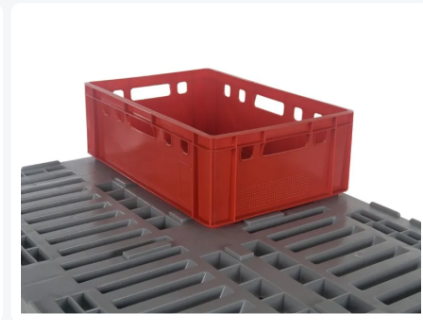

Artikelnummer: 83100800

Bedrukking mogelijk

Kunststoff Europalette - H1 - 1200 x 800 mm - GS1-Ausführung (mit Rand - mit Arretiernocken)

Produkteigenschaften

Uitwendig (LxBxH)	1200 x 800 x 160 mm
Dynamische Tragfähigkeit (kg)	1250 kg
Material	HDPE
Artikelnummer	83100800
Gewicht (kg)	18 kg
Temp. Beständigkeit	Von -30°C bis +40°C, kurzzeitig bis +90°C
Farbe	Grau
Statische Tragfähigkeit	5000 kg
Randhöhe	7 mm
Tragfähigkeit in Regalen	1000

Eigenschaften

Offizielle Poolausführung mit GS1-Stempel. Nach den Anforderungen des Europäischen Handelsinstituts hergestellt.

Ausgestattet mit 3 Längskufen. Unterseite Füße und Kufen geschlossen und hygienisch.

Mit umlaufendem Sicherungsrand gegen Abgleiten von Ladegut und von Leerpaletten untereinander.

Palettendeck mit Arretiernocken zur Arretierung von Euronorm-Behältern 600 x 400 mm (4 Stapel).

Extra stark durch die schräge Anbindung von Kufen und Füßen.

Bruchschäden an diesen empfindlichen Stellen werden hierdurch auf ein Minimum reduziert.

Die H2 Palette (800 x 600) ist mit der EURO H1 Palette kompatibel.

Beschreibung

Nur in vollen LKW-Ladungen von 495 Stück erhältlich.