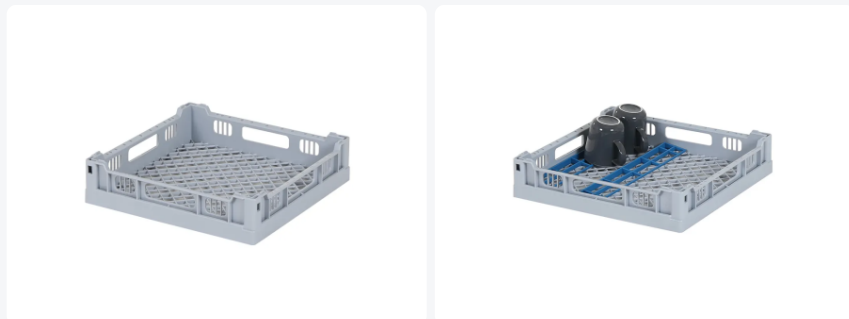

# Grundkorb 400 x 400 mm - Innenhöhe 65 mm

## Produkteigenschaften

Uitwendig (LxBxH)	400 x 400 x 90 mm
Inwendig (LxBxH)	365 x 365 x 73 mm
Handgriffe	Offene Griffe an vier Seiten für mehr Tragekomfort
Seitenwände	Offen, für optimale Spülergebnisse und einen schnelleren Trocknungsprozess
Material	PP
Artikelnummer	50.401
Gewicht (kg)	0,84 kg
Temp. Beständigkeit	-30°C bis +80°C
Farbe	Grau
Boden	Durchbrochen, extra verstärkt

## Eigenschaften

Der Universal-Korb 50.401 eignet sich für eine gemischte Beladung von Glaswaren und Geschirr.

## Beschreibung

Universalkorb (400 x 400 mm) mit einer Innenhöhe von 73 mm. Ideal geeignet für das beladen mit verschiedenen Gläsern und Besteck. Der Boden ist offen und extra verstärkt, wodurch der Gläserkorb ideal für den Gebrauch in Bandspülmaschinen mit Transporthaken geeignet ist. Seitenwände haben eine offene Konstruktion, für ein optimales Spülergebnis und eine schnellere Trocknung. Besonders robuster und langlebiger Korb mit den besten Eigenschaften für den Gastronomiebereich.