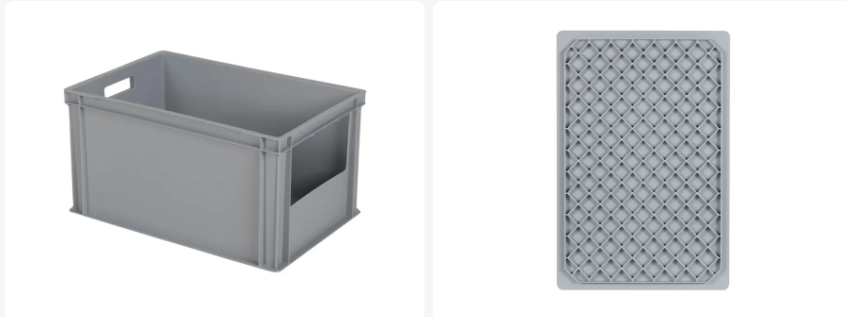

Artikelnummer: 30.632.MB1.1

Bedrukking mogelijk

Euronorm Lagersichtbehälter aus Kunststoff - 600 x 400 x H 320 mm

Produkteigenschaften

Gewicht (kg)	2,8 kg
Außenmaße (L x B x H)	600 x 400 x 320 mm
Temp. Beständigkeit	-20°C bis +80°C
Inhalt	64 Liter
Farbe	Grau
Material	PP
Boden	Geschlossen, verstärkt
Seitenwände	Geschlossen mit Entnahmeöffnung an der kurzen Seite
Handgriffe	Offen
EAN	7424900593562
Farbcode	RAL 7040
Max. Ladekapazität pro Kiste	25 kg
Max. Stapelbelastung statisch	250 kg
Innenmaße (L x B x H)	566 x 366 x 305 mm

Eigenschaften

Maße der Grifföffnung 285 x H 150 mm (auch individuelle Anpassungen möglich).

Beschreibung

Stapelbarer Kunststoffbehälter im Euro Norm-Format 600 x 400 mm mit verstärktem Boden und einer Greiföffnung (285 x H 150 mm) an der kurzen Seite. Die Höhe inklusive des verstärkten Bodens beträgt 320 mm. Dank der Greiföffnung eignet sich der Lagerbehälter ideal als Lagerbox. Aufgrund der genormten Abmessungen ist der Lagerbehälter stapelbar mit allen anderen Euro Norm Lagerbehältern und perfekt kombinierbar mit genormten Paletten und mobilen Unterbauten. Der Lagerbehälter ist lebensmittelecht, hat ein hygienisches Design und ist mit offenen Griffen ausgestattet. Ausgestattet mit einem verstärkten Boden. Größe der Greiföffnung: 285 x H 150 mm.