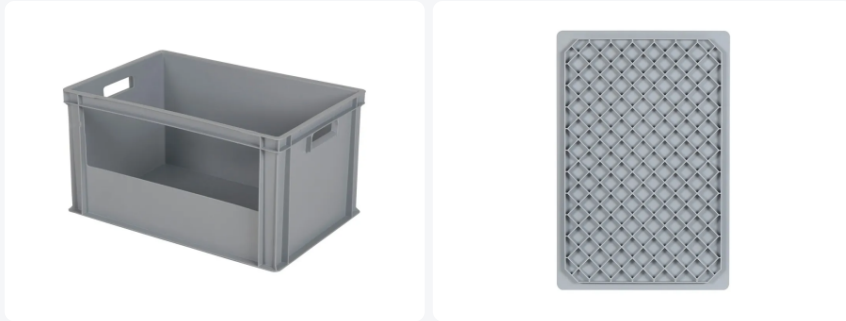

Artikelnummer: 30.632.MB2.1

Bedrukking mogelijk

Euronorm Lagersichtbehälter aus Kunststoff - 600 x 400 x H 320 mm - Längsseite

Produkteigenschaften

Uitwendig (LxBxH)	600 x 400 x 320 mm
Inwendig (LxBxH)	566 x 366 x 305 mm
Inhalt	64 Liter
Handgriffe	Offen
Seitenwände	Geschlossen mit Entnahmeöffnung an der langen Seite
Material	PP
Artikelnummer	30.632.MB2.1
Gewicht (kg)	2,8 kg
Temp. Beständigkeit	-20°C bis +80°C
Farbe	Grau
Boden	Geschlossen, verstärkt
EAN	7424905640698
Farbcode	RAL 7040
Max. Ladekapazität pro Kiste	25 kg
Max. Stapelbelastung statisch	250 kg

Eigenschaften

Maße der Grifföffnung 485 x H 150 mm (auch individuelle Anpassungen möglich).

Beschreibung

Stapelbarer Kunststoffbehälter im Euro Norm-Format 600 x 400 mm mit verstärktem Boden und einer Greiföffnung an einer langen Seite. Die Höhe inklusive des verstärkten Bodens beträgt 320 mm. Dank der Greiföffnung eignet sich der Lagerbehälter ideal als Lagerbox. Aufgrund der genormten Abmessungen ist der Lagerbehälter stapelbar mit allen anderen Euro Norm Lagerbehältern und perfekt kombinierbar mit genormten Paletten und mobilen Unterbauten. Der Lagerbehälter ist lebensmittelecht, hat ein hygienisches Design und verfügt über offene Griffe. Ausgestattet mit einem verstärkten Boden. Größe der Greiföffnung: 485 x H 150 mm.