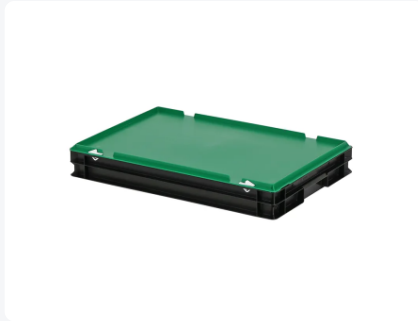

# Combicolor Deckelbehälter - 600 x 400 x H 90 mm (glatter Boden) - Schwarz-Grün

## Produkteigenschaften

Uitwendig (LxBxH) 600 x 400 x 90 mm

Inwendig (LxBxH) 566 x 366 x 72 mm

Max. Stapelbelastung 200 kg (kg)

Inhalt 14.1 Liter

Handgriffe Geschlossen

Seitenwände Geschlossen

Material PP

Artikelnummer 30.608.DB.10.8

Gewicht (kg) 1,9 kg

Temp. Beständigkeit -20°C bis +80°C

Farbe Schwarz

Boden Geschlossen, glatt

EAN 7424902982968

Tragfähigkeit (kg) 20

## Beschreibung

Schwarzer Stapelbehälter mit grünem Scharnierdeckel im Euronorm-Format 600 x 400 mm. Der Scharnierdeckel ist mit zwei Schnapp-Schiebeverschlüssen versehen. Der Behälter ist komplett geschlossen, einschließlich der Griffe, was eine vollständige Nutzung des Inhalts ermöglicht. Der Deckelbehälter besteht aus lebensmittelechtem Kunststoff. Aufgrund der praktischen Euronorm-Abmessungen passt dieser Deckelbehälter perfekt zu anderen Eurobehältern sowie zu genormten Paletten, Rollbehältern und mobilen Gestellen.