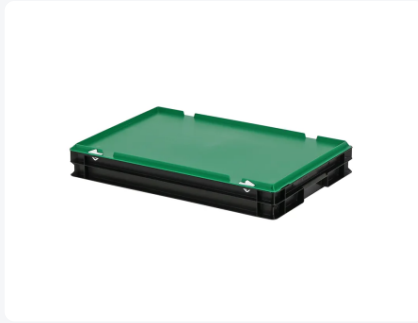

Artikelnummer: 30.608.DB.10.8

Bedruckung möglich

Combicolor Deckelbehälter - 600 x 400 x H 90 mm (glatter Boden) - Schwarz-Grün

Produkteigenschaften

Gewicht (kg)	1,9 kg
Außenmaße (L x B x H)	600 x 400 x 90 mm
Temp. Beständigkeit	-20°C bis +80°C
Inhalt	14.1 Liter
Farbe	Schwarz
Material	PP
Boden	Geschlossen, glatt
Seitenwände	Geschlossen
Handgriffe	Geschlossen
EAN	7424902982968
Tragfähigkeit (kg)	20 kg
Max. Stapelbelastung (kg)	200 kg
Innenmaße (L x B x H)	566 x 366 x 72 mm

Eigenschaften

Behälter mit Deckel sind ebenfalls stapelbar mit Deckel

Behälter mit Deckel haben einen abnehmbaren, klappbaren Deckel

Stapelbarer Behälter mit klappbarem Deckel und 2 Snap-Schubverschlüssen

Beschreibung

Schwarzer Stapelbehälter mit grünem Scharnierdeckel im Euronorm-Format 600 x 400 mm. Der Scharnierdeckel ist mit zwei Schnapp-Schiebeverschlüssen versehen. Der Behälter ist komplett geschlossen, einschließlich der Griffe, was eine vollständige Nutzung des Inhalts ermöglicht. Der Deckelbehälter besteht aus lebensmittelechtem Kunststoff. Aufgrund der praktischen Euronorm-Abmessungen passt dieser Deckelbehälter perfekt zu anderen Eurobehältern sowie zu genormten Paletten, Rollbehältern und mobilen Gestellen.