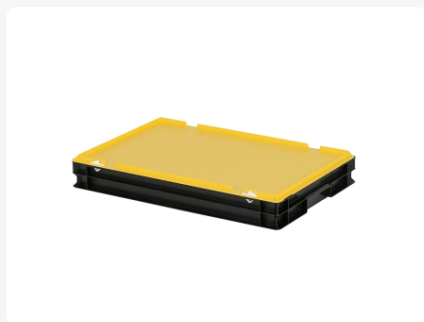

Artikelnummer: 30.608.DB.10.2

Bedrukking mogelijk

Combicolor Deckelbehälter - 600 x 400 x H 90 mm (glatter Boden) - Schwarz-Gelb

Produkteigenschaften

Uitwendig (LxBxH)	600 x 400 x 90 mm
Inwendig (LxBxH)	566 x 366 x 72 mm
Max. Stapelbelastung (kg)	200 kg
Inhalt	14.1 Liter
Handgriffe	Geschlossen
Seitenwände	Geschlossen
Material	PP
Artikelnummer	30.608.DB.10.2
Gewicht (kg)	1,9 kg
Temp. Beständigkeit	-20°C bis +80°C
Farbe	Schwarz
Boden	Geschlossen, glatt
EAN	7424904854850
Tragfähigkeit (kg)	20

Eigenschaften

Behälter mit Deckel sind ebenfalls stapelbar mit Deckel

Behälter mit Deckel haben einen abnehmbaren, klappbaren Deckel

Stapelbarer Behälter mit klappbarem Deckel und 2 Snap-Schubverschlüssen

Beschreibung

Schwarzer Stapelbehälter mit gelbem Scharnierdeckel im Euronorm-Format 600 x 400 mm. Der Scharnierdeckel ist mit zwei Schnapp-Schiebeverschlüssen ausgestattet. Der Behälter ist komplett geschlossen. Auch die Griffe sind verschlossen, sodass das gesamte Fassungsvermögen genutzt werden kann. Der Deckelbehälter besteht aus lebensmittelechtem Kunststoff. Dank der praktischen Euronorm-Maße passt dieser Deckelbehälter perfekt auf andere Eurobehälter sowie auf genormte Paletten, Rollbehälter und mobile Gestelle.