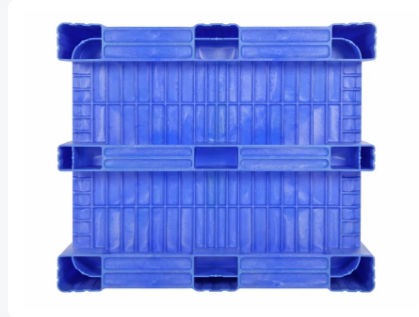

# CB3 Kunststoff Palettenbox - 1200 x 1000 mm - auf 3 Kufen - Blau

## Produkteigenschaften

Uitwendig (LxBxH)	1200 x 1000 x 740 mm
Inwendig (LxBxH)	1090 x 890 x 595 mm
Inhalt	610 Liter
Seitenwände	Geschlossen, verstärkt
Material	HDPE
Artikelnummer	83281310
Gewicht (kg)	36,1 kg
Temp. Beständigkeit	-30°C bis +40°C
Farbe	Blau
Boden	Geschlossen, verstärkt
EAN	7424907656673
Max. Ladekapazität pro Kiste	700 kg
Max. Stapelbelastung statisch	5000 kg
Max. dynamische Stapellast	1200 kg

### Abmessungen:

Länge: 1200 mm

Breite: 1000 mm

Höhe: 740 mm

Fassungsvermögen: 610 Liter

Farbe: Blau

Typ: CB3

## Beschreibung

Palettenbox Typ CB3 mit den Abmessungen 1200 x 1000 mm, ausgestattet mit hygienisch glatten Innenwänden. Die blaue Box ist hervorragend für den Einsatz in der Lebensmittelindustrie geeignet. CB3 Palettenboxen sind perfekt stapelbar mit ähnlichen Boxen und können daher problemlos in einen bestehenden Pool von Palettenboxen integriert werden. Die CB3 wird in einem Stück mit drei angespritzten Kufen hergestellt. Dadurch wird der Bruch an diesen empfindlichen Stellen auf ein Minimum reduziert. Die CB3 Palettenbox ist stabil, schlagfest und hat ein geringes Eigengewicht; fast 10 Kilo leichter als vergleichbare Schwerlastboxen. Die Palettenbox ist aus hochwertigem geschäumtem HDPE-Kunststoff gefertigt, wodurch die CB3 eine extrem hohe Stoßfestigkeit aufweist. Die unteren Wandpaneele der Palettenbox sind zusätzlich verstärkt, um Beschädigungen durch Gabelstapler zu verhindern. Zudem kann die blaue CB3 leicht mit Transpondern ausgestattet werden, um Box und Ladegut zu verfolgen und nachzuverfolgen.