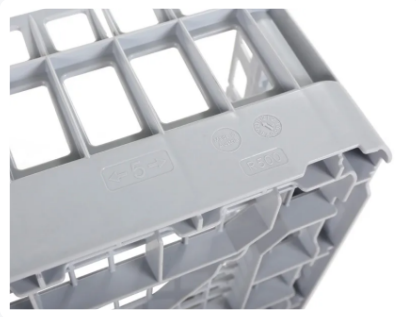

Artikelnummer: 50.R.500

Bedrukking mogelijk

Bistrokorb R500 - Bodenmaß 500 x 500 mm

Produkteigenschaften

Uitwendig (LxBxH)	500 x 500 x 174 mm
Inwendig (LxBxH)	460 x 460 x 150 mm
Seitenwände	Offen, für optimale Spülergebnisse und schnellere Trocknung
Material	PP
Artikelnummer	50.R.500
Gewicht (kg)	1,44 kg
Temp. Beständigkeit	-30°C bis +80°C
Farbe	Grau
Boden	Öffen
EAN	7424903360314

Eigenschaften

Bistrokorb 50.R.500 kann mit einem Besteckbecher, einem Glaseinsatz und einem Tellereinsatz ausgestattet werden und ist daher für das Laden von Besteck, Glaswaren und Geschirr geeignet.

Beschreibung

Bistrokorb R500 (500 x 500 x H 174 mm) mit erhöhten Seitenwänden. Geeignet für eine gemischte Beladung mit Gläsern, Geschirr und Besteck. Offen, für ein optimales Spülergebnis und eine schnellere Trocknung. Bistrokorb R500 kann mit einem Besteckköcher, Glaseinsatz und einem Tellereinsatz ausgestattet werden und eignet sich so für das Befüllen von Glaswaren, Geschirr und Besteck.