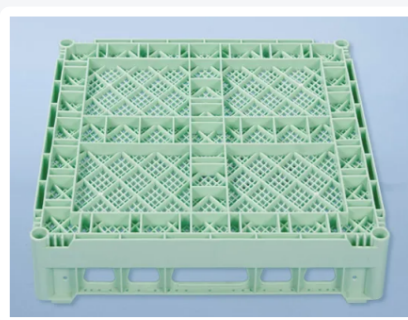

# Besteckkorb 500 x 500 mm

## Produkteigenschaften

Uitwendig (LxBxH)	500 x 500 x 109 mm
Handgriffe	Open
Seitenwände	Offen, für ein optimales Spülergebnis und eine schnellere Trocknung
Material	PP
Artikelnummer	50.BK.100
Farbe	Grün
Boden	Feinmaschig durchbrochen und verstärkt, deshalb für den Gebrauch in Bandspülmaschinen mit Transporthaken geeignet
EAN	7424901665640

## Eigenschaften

Der Besteckkorb 50.BK.100 verfügt über einen feinmaschigen Boden und eignet sich zum Befüllen mit loseem Besteck.

Der Besteckkorb 50.BK.100 ist für den Einsatz in Korbtransportmaschinen mit Transporthaken geeignet.

## Beschreibung

Grüner Besteckkorb im Format 500 x 500 x H 109 mm. Der Besteckkorb verfügt über einen feinmaschigen Boden, sodass auch kleine Besteckteile nicht durch die Öffnungen stecken. Der Boden ist verstärkt und ermöglicht eine schwere Beladung des Besteckkorbs. Das Besteck wird in den grünen Korb auf den Boden gelegt und im liegenden Zustand gewaschen. Alle unsere Besteckkörbe sind für das liegende oder stehende Waschen von Besteck entwickelt. Die Körbe und Becher sind so feinmaschig, dass das Besteck nicht hindurchfallen kann und ein optimales Spülergebnis erzielt wird.