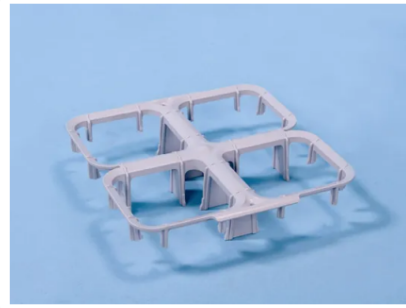

Artikelnummer: 50.CBS4.0

# Besteckbecherset - mit 4 Besteckbechern

## Produkteigenschaften Eigenschaften

Uitwendig (LxBxH) 220 x 220 x 140 mm

Material PP

Artikelnummer 50.CBS4.0

Farbe Grau

Der Besteckbecherset eignet sich zum Aufstellen und Waschen von Besteck.

Besteht aus vier Besteckbecherset 50.CBS.0, die mit einem Halter verbunden sind.

## Beschreibung

Kunststoff Besteckköcherset (220 x 220 x H 140 mm) feinmaschig. Aus 4 Besteckköchern die mit einer Halterung zusammengehalten werden. Das Besteck wird stehend gespült. Besteckköcher können auch lose eingesetzt werden.