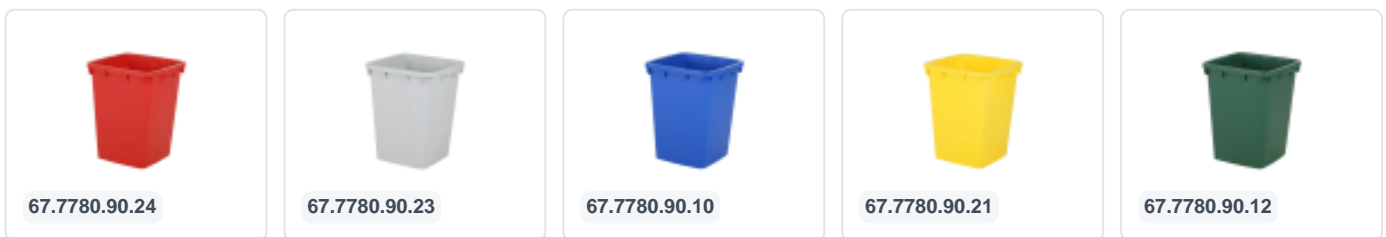

Artikelnummer: 67.778.047

Aufliegedeckel - für Sortierbox / nestbar 90 Liter - Rot

Produkteigenschaften

Uitwendig (LxBxH)	510 x 455 x 50 mm
Handgriffe	2 Stück
Material	PP
Artikelnummer	67.778.047
Farbe	Rot

Eigenschaften

Mit dem optionalen Scharnier kann der Aufliegedeckel einfach zu einem Scharnierdeckel umgestaltet werden.

Geschikte accessoires

Alternatieve artikelen