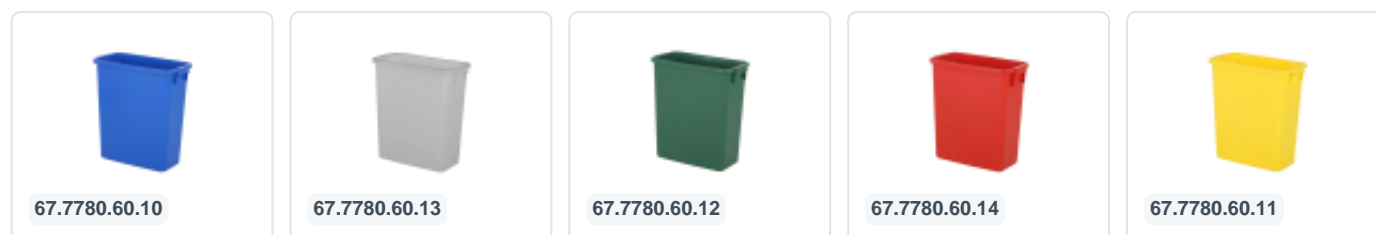

Alternatieve artikelen

67.7780.60.10

67.7780.60.13

67.7780.60.12

67.7780.60.14

67.7780.60.11