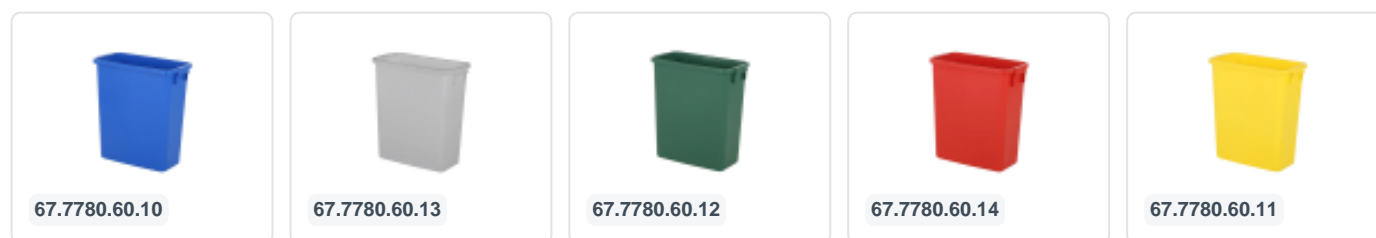

Artikelnummer: 67.778.048

Aufliegedeckel - für Sortierbox / nestbar 60 Liter - Grau

Produkteigenschaften

Uitwendig (LxBxH)	555 x 270 x 45 mm
Handgriffe	2 Stück
Material	PP
Artikelnummer	67.778.048
Gewicht (kg)	0,4 kg
Farbe	Grau

Eigenschaften

Mit dem optionalen Scharnier kann der Aufliegedeckel einfach zu einem Scharnierdeckel umgestaltet werden.

Geschikte accessoires

67.7780.60.10

67.7780.60.13

67.7780.60.12

67.7780.60.14

67.7780.60.11