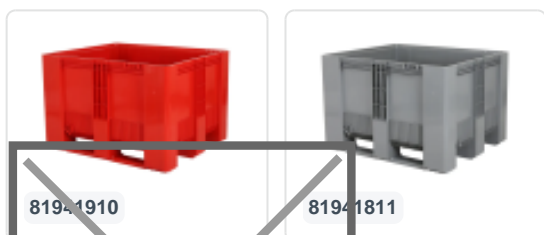

Geschikte accessoires

Transoplast

+49 2822 9778-55

webshop@transoplast.de

dev.transoplastshop.de