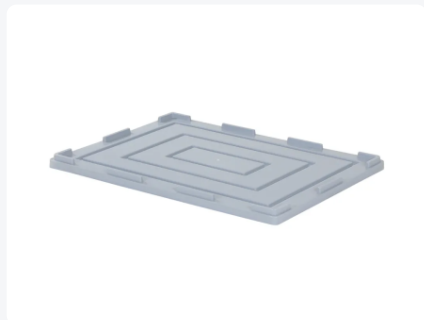

Artikelnummer: 8.8060.OD.1

Aufliegedeckel - 800 x 600 mm - Grau

Produkteigenschaften

Uitwendig (LxBxH) 800 x 600 x 44 mm

Material PP

Artikelnummer 8.8060.OD.1

Gewicht (kg) 1,9 kg

Temp. Beständigkeit -10°C bis +60°C

Farbe Grau

Beschreibung

Mit diesem grauen Aufliegedeckel können Stapelbehälter mit den Maßen 800 x 600 mm verschlossen werden. Die Ware wird so optimal geschützt. Die Stapelbehälter sind auch mit Deckel stapelbar.