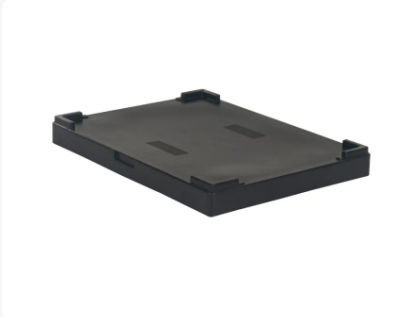

# Aufliegedeckel - 800 x 600 mm - für MAGNUM Box faltbare Palettenbox

## Produkteigenschaften

Gewicht (kg) 1,8 kg

Außenmaße  
(L x B x H) 809 x 609 x 91 mm

Temp.  
Beständigkeit -30°C bis +40°C

Farbe Schwarz

Material PP-Regenerat

## Beschreibung

Schwarzer Aufliegedeckel 800 x 600 mm für MAGNUM Optimum faltbare Palettenboxen mit dem Maß 800 x 600 mm. Die Palettenboxen sind auch mit Aufliegedeckel stapelbar.