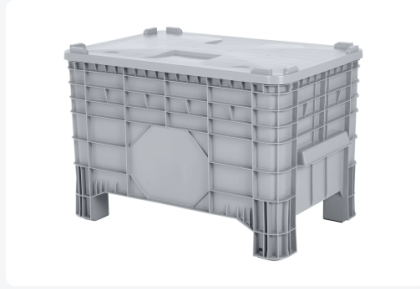

Artikelnummer: 10.1425.BF

Aufliegedeckel - 1050 x 650 - Grau

Produkteigenschaften

Uitwendig (LxBxH) 1050 x 650 mm

Material HDPE

Artikelnummer 10.1425.BF

Gewicht (kg) 4 kg

Farbe Grau