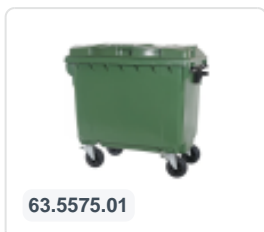

Geschikte accessoires