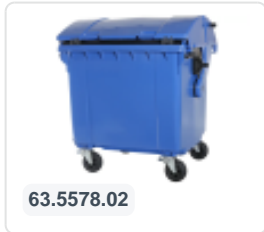

Beschreibung

Der blaue 4-Rad-Kunststoff-Abfallcontainer (1370 x 1128 x H 1330 mm - 1100 Liter) ist mit 4 feuerverzinkten Lenkrollen ausgestattet, von denen 2 mit Radstoppfern versehen sind. Der blaue 4-Rad-Container verfügt über einen flachen, schwenkbaren Deckel und ist gemäß EN 840 zertifiziert. Der glattwandige blaue Abfallcontainer verhindert die Anhaftung von Schmutz und Abfall. Sowohl der Behälterkörper als auch die Radbefestigung sind zusätzlich verstärkt und daher äußerst belastbar. Der blaue 4-Rad-Kunststoff-Abfallcontainer ist für die Entleerung mit allen Arten von Müllfahrzeugen geeignet, die über ein Entleerungssystem gemäß DIN EN 840 verfügen. Unsere 4-Rad-Abfallcontainer sind von hoher Qualität und werden erfolgreich und vollständig zufriedenstellend in gewerblichen Anwendungen eingesetzt.

Geschikte accessoires

Alternatieve artikelen