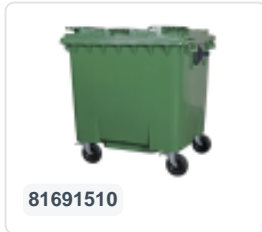

Beschreibung

Der blaue 4-Rad-Kunststoff-Abfallcontainer (1370 x 1128 x H 1330 mm - 1100 Liter) ist mit 4 feuerverzinkten Lenkrollen ausgestattet, von denen 2 mit Radstoppfern versehen sind. Der blaue 4-Rad-Container verfügt über einen flachen, schwenkbaren Deckel und ist gemäß EN 840 zertifiziert. Der glattwandige blaue Abfallcontainer verhindert die Anhaftung von Schmutz und Abfall. Sowohl der Behälterkörper als auch die Radbefestigung sind zusätzlich verstärkt und daher äußerst belastbar. Der blaue 4-Rad-Kunststoff-Abfallcontainer ist für die Entleerung mit allen Arten von Müllfahrzeugen geeignet, die über ein Entleerungssystem gemäß DIN EN 840 verfügen. Unsere 4-Rad-Abfallcontainer sind von hoher Qualität und werden erfolgreich und vollständig zufriedenstellend in gewerblichen Anwendungen eingesetzt.

Geschikte accessoires

Alternatieve artikelen