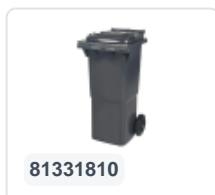

Geschikte accessoires

Alternatieve artikelen