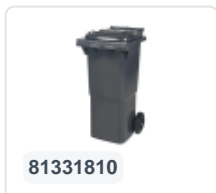

Geschikte accessoires

Alternatieve artikelen